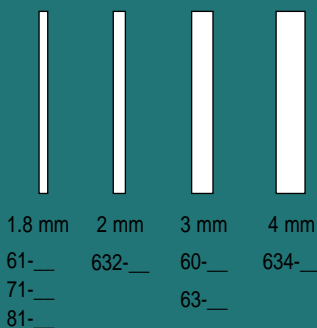

THICKNESS LEGEND

Clear		632-00-90	Z
60-00-90	AA	63-00-90	Z
61-00-90	AA	63-00-90-IR	Z+IR
		634-00-90	ZZ

Black			
60-56-90			C
61-56-90			C
63-56-90			C

UROBOROS SHEET SIZE:

90 C.O.E. Sheets: 24" x 24" & 24" x 30"
 Exception: 63-Series 24" x 48"